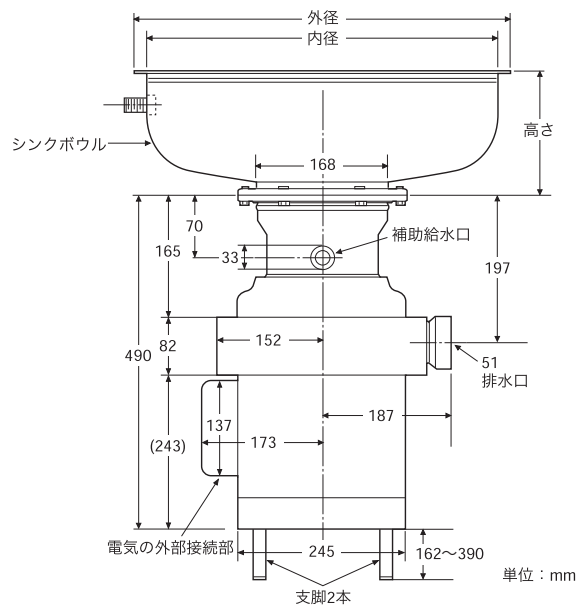

水量制御用部品 (別売り)

- 電磁弁
- ディスポーザの起動時に給水を開始し、停止時に給水を停止

- 水量調節弁
- ディスポーザへの給水量を調節し、給水過多を防止

- バキュームブレーカ
- 汚水の給水管への逆流防止

推奨設置例

設置例 (別売り部品を含んでいます)

SS-200とシンクボウルの組み合わせ

(注) シンクにアダプタを用いて取り付ける場合には、シンクボウルの高さのかわりに、アダプタの高さとして、下記の寸法表を参照してください。
 (注) 設置時には本機重量を支えるため、支脚を取り付けてください。

シンクボウル及びアダプタの寸法表 (m/m)

	外径	内径	取付穴径	高さ
シンクボウル	495	457	464	165
No. 7カラーアダプタ (標準取付アダプタ)	232	194	200	52
No. 5カラーアダプタ	排水口径89 - 102mmの標準型シンクに適合します。			70

機種選択チャート

人数/1食	業務用ディスポーザ選定の目安
~100	SS-100×1台
100~150	SS-100×1台,または, SS-200×1台
150~300	SS-200×1台
300~500	SS-200×2台,または, SS-300×1台,または, SS-500×1台
500~750	SS-300×2台,または, SS-500×1台
750~1200	SS-500×2台