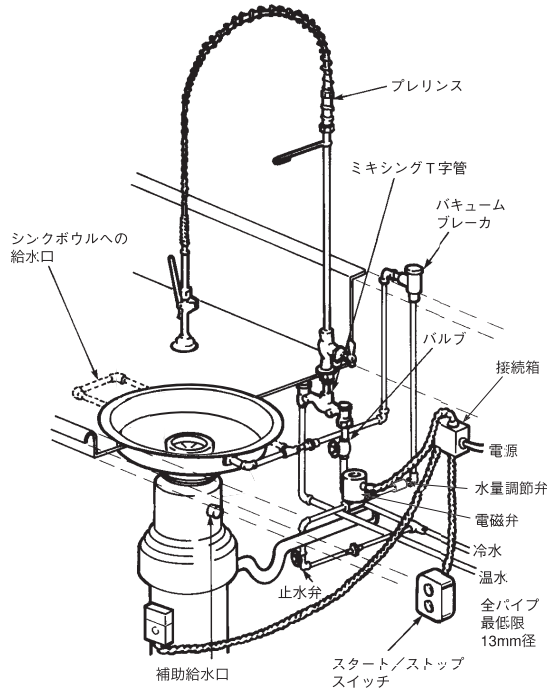

ディスポーザ取付用部品 (別売り)

アダプタ

- 標準取付アダプタ
- ・ No.7カラーアダプタ (200mm径穴用)
 - ・ 着脱可能飛沫防止
 - ・ パッフルとストップ付 (シンクの底に溶接)

- 特殊取付アダプタ
- ・ No.5 カラーアダプタ (89-102mm径穴用) (溶接不要)

シンクボウル

- 推奨シンクボウル C型
- ・ 飛沫防止パッフル付
 - ・ ボウル内径457mm (カウンターに溶接)

かみ込み解除レンチ (別売り)

かみ込み解除レンチ

かみ込み時の解除用工具

電気制御用部品 (別売り)

- CC-202制御盤
- ・ ディスポーザの起動と停止
 - ・ モータ再始動時の自動反転
 - ・ ディスポーザへの水流開始

- CC-101制御盤
- ・ ディスポーザの起動と停止
 - ・ モータ再始動時の自動反転
 - ・ 給水停止遅延 (自動後洗浄、遅延時間調整可)
 - ・ ディスポーザ自動停止

水量制御用部品 (別売り)

- 電磁弁
- ディスポーザの起動時に給水を開始し、停止時に給水を停止

- 水量調節弁
- ディスポーザへの給水量を調節し、給水過多を防止

- バキュームブレーカ
- 汚水の給水管への逆流防止

推奨設置例

設置例 (別売り部品を含んでいます)

SS-200とシンクボウルの組み合わせ

(注) シンクにアダプタを用いて取り付ける場合には、シンクボウルの高さのかわりに、アダプタの高さとして、下記の寸法表を参照してください。
 (注) 設置時には本機重量を支えるため、支脚を取り付けてください。

シンクボウル及びアダプタの寸法表 (m/m)

	外径	内径	取付穴径	高さ
シンクボウル	495	457	464	165
No. 7カラーアダプタ (標準取付アダプタ)	232	194	200	52
No. 5カラーアダプタ	排水口径89 - 102mmの標準型シンクに適合します。			70

機種選択チャート

人数/1食	業務用ディスポーザ選定の目安
~100	SS-100×1台
100~150	SS-100×1台,または, SS-200×1台
150~300	SS-200×1台
300~500	SS-200×2台,または, SS-300×1台,または, SS-500×1台
500~750	SS-300×2台,または, SS-500×1台
750~1200	SS-500×2台